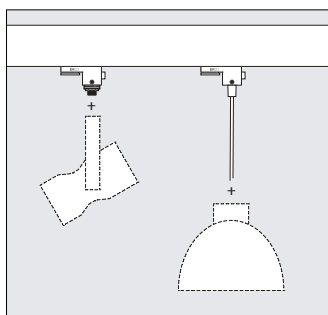

Grote spanbreedtes

De zeer belastbare Hi-trac profielen maken ver uit elkaar geplaatste ophangpunten mogelijk voor kabel- of pendelophangingen.

Uitgebreid toebehoren

Of het nu om een lijn-, L-vormige of rechthoekige opstelling gaat: maak gebruik van ons omvangrijk toebehoren om de lay-out van de rails aan uw project aan te passen.