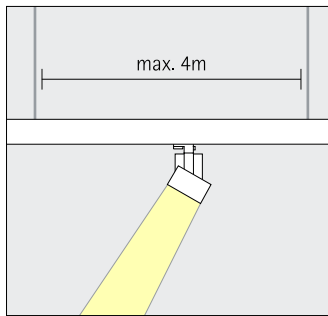

ERCO Hi-trac spanningsrails met uplights