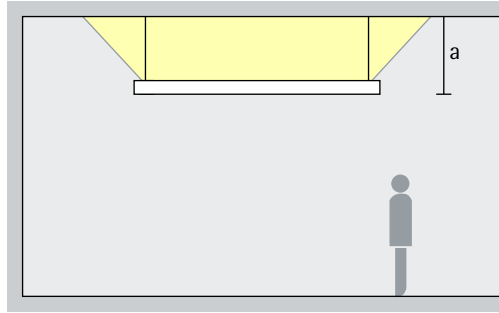

ERCO Hi-trac spanningsrails met uplights – Armaturenindeling

Armaturen indirect

Basisverlichting

Het aan het plafond stralende licht van een van bovenaf in de Hi-trac spanningsrail verzonken LED-module benadrukt de afmetingen van hoge ruimten. De ideale afstand (a) van de lichtstructuur ten opzichte van het plafond ligt bij 0,8 meter.