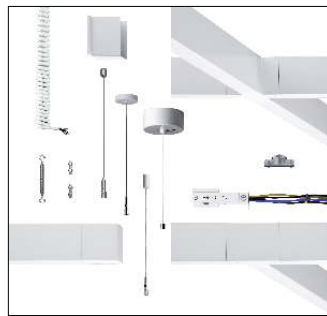

ERCO Hi-trac spanningsrails met uplights