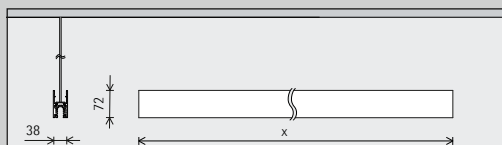

ERCO Hi-trac spanningsrails met uplights

ERCO Hi-trac spanningsrails

Montagetype

Lengte

2000mm	4000mm
3000mm	Speciale lengte *

Toepassing

3-fasen ✓ Schakelbaar ✓ Fasendimbaar ✓ Fasendimbaar (via Multi Dim) ✓ Push Dim (via Multi Dim) ✓ Casambi Bluetooth ✓ Zigbee	DALI ✓ DALI ✓ DALI dimbaar (via Multi Dim)
--	---