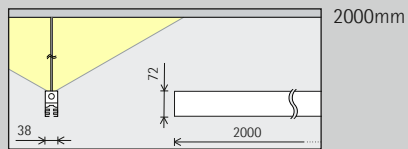

Hi-trac armaturen

Maat

LED-module
Maximale waarde
bij 4000K CRI 82

12W/1800lm

**Lichtkleur
(indirect)**

	2700K CRI 92		3500K CRI 92
	3000K CRI 92		4000K CRI 82
	3000K CRI 97		4000K CRI 92

Regeling

	Schakelbaar
	Fasendimbaar
	DALI

Kleur (huis)

	Wit
	Zilver
	10.000 kleuren *

* op aanvraag verkrijgbaar

Artikelnummers en plannings-
gegevens:
www.erco.com/012190

Design en toepassing:
www.erco.com/hi-trac