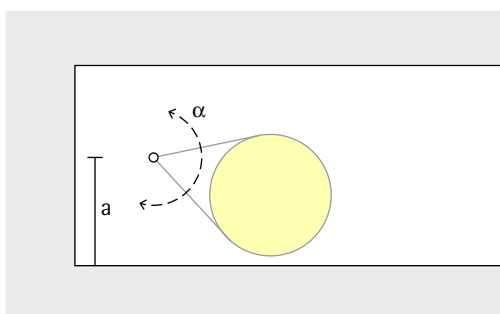

Excellente dissipation de la chaleur

Conforme à la Directive CEM

Différentes couleurs de boîtier

Gradable

Lucy Lampes de bureau – Disposition des appareils

Lampes de bureau A faisceau large

Eclairage des postes de travail
Flexibles, les lampes de bureau Lucy avec pied-support se positionnent selon les besoins. Pour une surface de travail bien éclairée, la lampe doit être placée à gauche de la table pour les droitiers, à droite de la table pour les gauchers.

A partir d'une seule position, le système optique rotatif sur 180° (α) permet d'adapter la surface éclairée à la tâche à accomplir.

Disposition : $\alpha = 180^\circ$

La position de montage des lampes de bureau Lucy avec fixation pour table dépend de la surface à éclairer. Pour une surface de travail bien éclairée, la lampe doit être placée à gauche de la table pour les droitiers, à droite de la table pour les gauchers. Le point de montage recommandé avoisine 40-50cm (a) derrière le bord de la table et se trouve à une distance (d) d'environ 50cm de la moitié du faisceau lumineux.

Disposition : a = 40-50cm et d = 50cm

A partir d'une seule position, le système optique rotatif sur 180° (α) permet d'adapter la surface éclairée à la tâche à accomplir.

Disposition : $\alpha = 180^\circ$