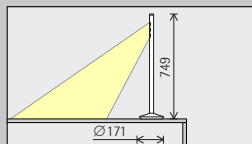

Lucy Lampes de bureau

Taille 749mm