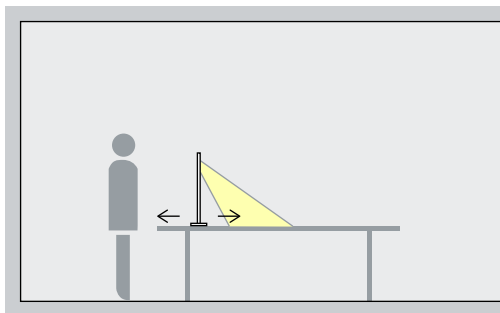

Excellente dissipation de la chaleur

Conforme à la Directive CEM

Différentes couleurs de boîtier

Gradable

Lucy Lampes de bureau – Disposition des appareils

Lampes de bureau A faisceau large

Eclairage des postes de travail
Flexibles, les lampes de bureau Lucy avec pied-support se positionnent selon les besoins. Pour une surface de travail bien éclairée, la lampe doit être placée à gauche de la table pour les droitiers, à droite de la table pour les gauchers.

A partir d'une seule position, le système optique rotatif sur 180° (α) permet d'adapter la surface éclairée à la tâche à accomplir.

Disposition : $\alpha = 180^\circ$

La position de montage des lampes de bureau Lucy avec fixation pour table dépend de la surface à éclairer. Pour une surface de travail bien éclairée, la lampe doit être placée à gauche de la table pour les droitiers, à droite de la table pour les gauchers. Le point de montage recommandé avoisine 40-50cm (a) derrière le bord de la table et se trouve à une distance (d) d'environ 50cm de la moitié du faisceau lumineux.

Disposition : a = 40-50cm et d = 50cm

A partir d'une seule position, le système optique rotatif sur 180° (α) permet d'adapter la surface éclairée à la tâche à accomplir.

Disposition : $\alpha = 180^\circ$