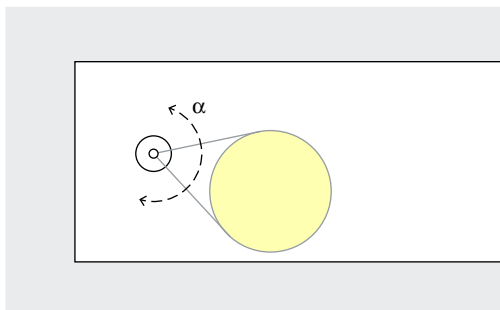

Excellente dissipation de la chaleur

Conforme à la Directive CEM

Différentes couleurs de boîtier

Gradable

Lucy Lampes de bureau – Disposition des appareils

Lampes de bureau A faisceau large

Eclairage des postes de travail
Flexibles, les lampes de bureau Lucy avec pied-support se positionnent selon les besoins. Pour une surface de travail bien éclairée, la lampe doit être placée à gauche de la table pour les droitiers, à droite de la table pour les gauchers.

A partir d'une seule position, le système optique rotatif sur 180° (α) permet d'adapter la surface éclairée à la tâche à accomplir.

Disposition : $\alpha = 180^\circ$

La position de montage des lampes de bureau Lucy avec fixation pour table dépend de la surface à éclairer. Pour une surface de travail bien éclairée, la lampe doit être placée à gauche de la table pour les droitiers, à droite de la table pour les gauchers. Le point de montage recommandé avoisine 40-50cm (a) derrière le bord de la table et se trouve à une distance (d) d'environ 50cm de la moitié du faisceau lumineux.

Disposition : a = 40-50cm et d = 50cm

A partir d'une seule position, le système optique rotatif sur 180° (α) permet d'adapter la surface éclairée à la tâche à accomplir.

Disposition : $\alpha = 180^\circ$