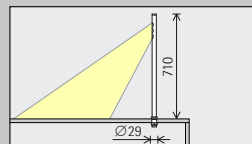

Module LED
Valeur maximale
à 4000K IRC 82

10W/1230lm

Couleur de lumière

	2700K IRC 92		3500K IRC 92
	3000K IRC 92		4000K IRC 82
	3000K IRC 97		4000K IRC 92

Répartition de la lumière

Lampes de bureau
À faisceau large

Commande

Gradable

Couleur (boîtier)

	Blanc		Argent
	Noir		10 000 couleurs *

710mm