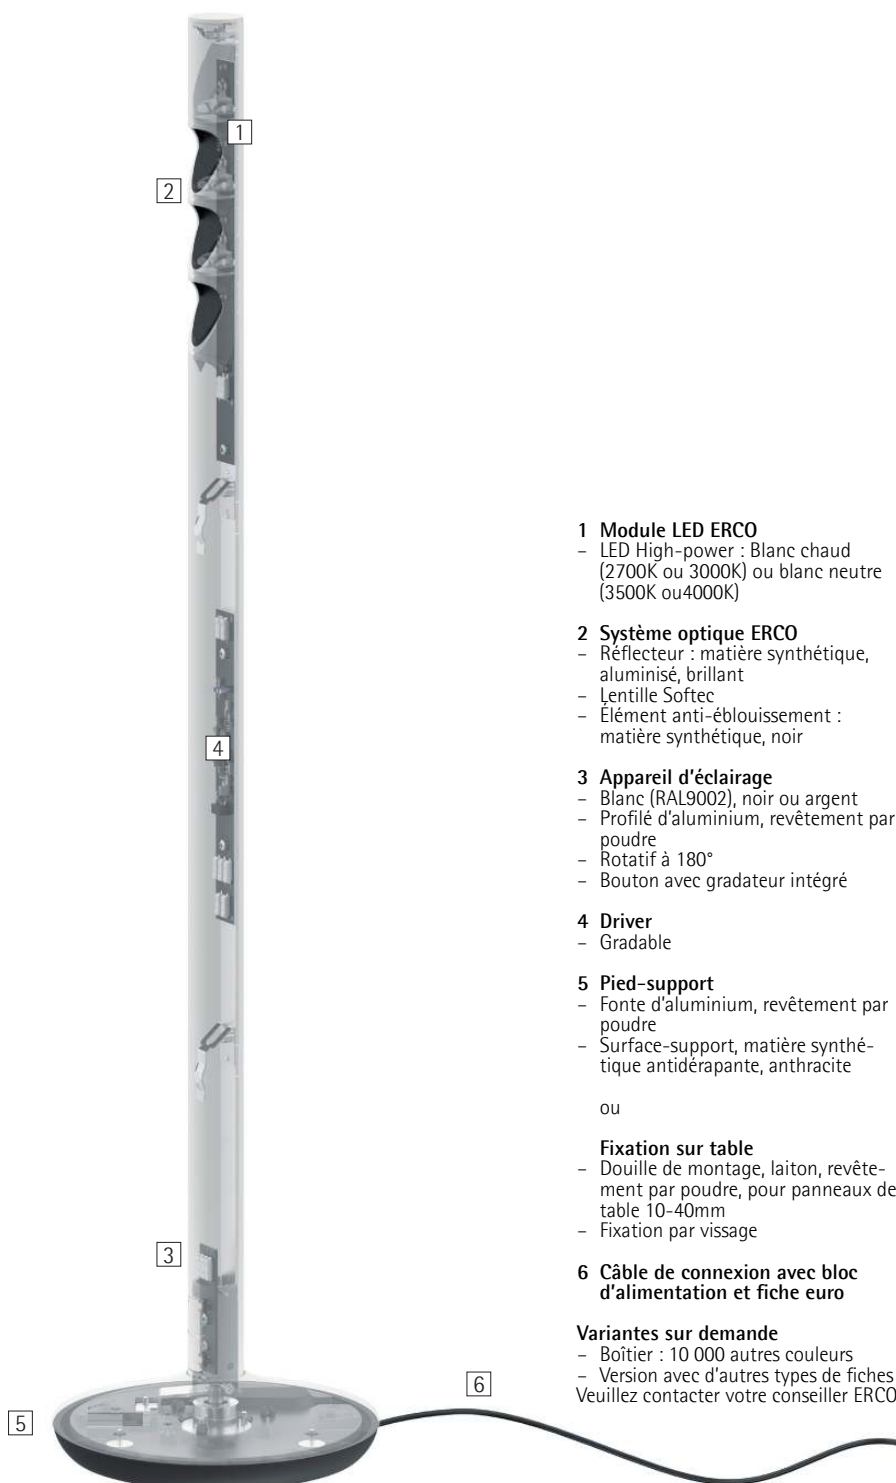

Lucy – Un nouveau modèle pour une lumière digitale au bureau

Un design innovant pour un travail productif

Lumière pour réfléchir, se concentrer, créer – avec Lucy, ERCO dote chaque poste de travail d'un éclairage LED professionnel, notamment dans les bibliothèques, les bureaux ou les habitations. D'un design minimaliste, cette lampe de bureau s'adapte facilement à son environnement et aux besoins de l'utilisateur. Allure haut de gamme et fonctionnement intuitif vont ici de pair. Pour un montage fixe au poste de travail dans les bâtiments publics, la lampe Lucy s'intègre dans la table de bureau. Comme avec la version sur pied, le boi-

tier optique s'oriente sur 180° et se règle individuellement. Fermé, le système optique est protégé à l'intérieur de l'appareil et garantit ainsi une lumière non éblouissante, assortie d'un confort visuel élevé. Un bouton permet la commande de la gradation des lampes Lucy, jusqu'à 1% de leur flux lumineux.

1 Module LED ERCO

- LED High-power : Blanc chaud (2700K ou 3000K) ou blanc neutre (3500K ou 4000K)

2 Système optique ERCO

- Réflecteur : matière synthétique, aluminisé, brillant
- Lentille Softec
- Élément anti-éblouissement : matière synthétique, noir

Disposition : a = 40-50cm et d = 50cm

A partir d'une seule position, le système optique rotatif sur 180° (α) permet d'adapter la surface éclairée à la tâche à accomplir.

Disposition : $\alpha = 180^\circ$