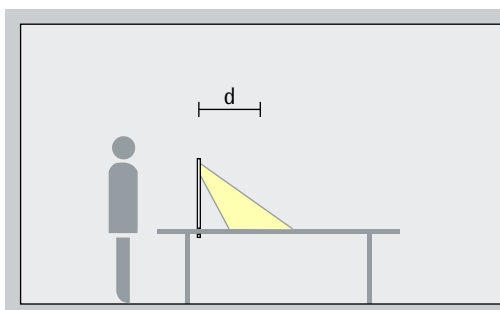

Excellente dissipation de la chaleur

Conforme à la Directive CEM

Différentes couleurs de boîtier

Gradable

Lucy Lampes de bureau – Disposition des appareils

Lampes de bureau A faisceau large

Eclairage des postes de travail
Flexibles, les lampes de bureau Lucy avec pied-support se positionnent selon les besoins. Pour une surface de travail bien éclairée, la lampe doit être placée à gauche de la table pour les droitiers, à droite de la table pour les gauchers.

A partir d'une seule position, le système optique rotatif sur 180° (α) permet d'adapter la surface éclairée à la tâche à accomplir.

Disposition : $\alpha = 180^\circ$

La position de montage des lampes de bureau Lucy avec fixation pour table dépend de la surface à éclairer. Pour une surface de travail bien éclairée, la lampe doit être placée à gauche de la table pour les droitiers, à droite de la table pour les gauchers. Le point de montage recommandé avoisine 40-50cm (a) derrière le bord de la table et se trouve à une distance (d) d'environ 50cm de la moitié du faisceau lumineux.

Disposition : a = 40-50cm et d = 50cm

A partir d'une seule position, le système optique rotatif sur 180° (α) permet d'adapter la surface éclairée à la tâche à accomplir.

Disposition : $\alpha = 180^\circ$