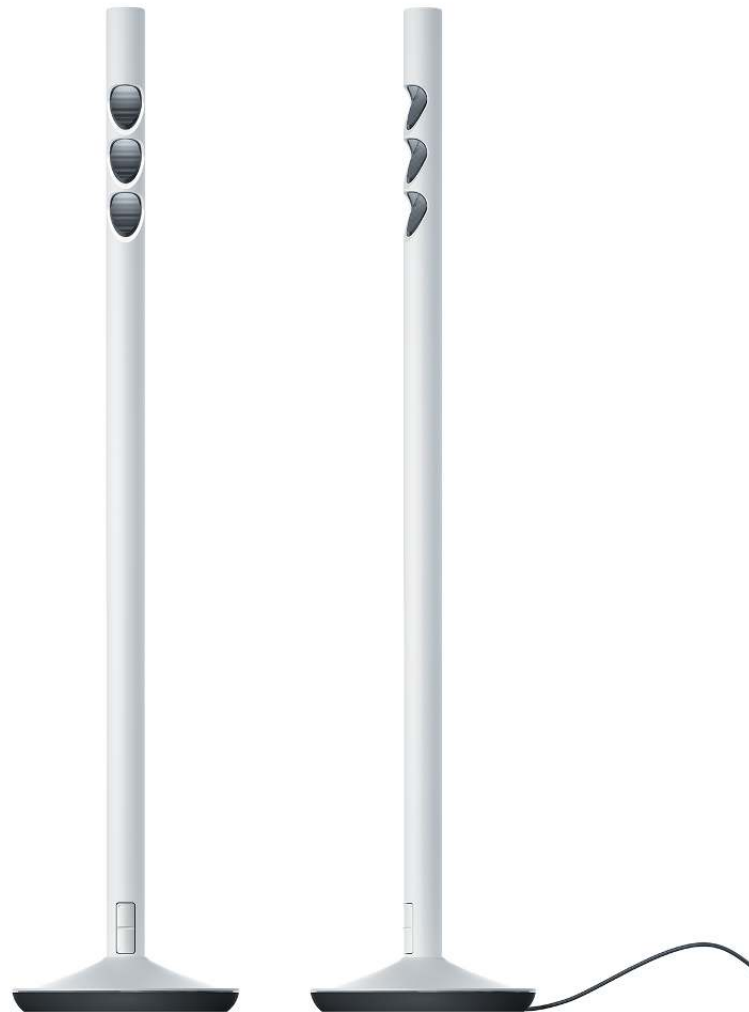

Lucy – Un nouveau modèle pour une lumière digitale au bureau

Un design innovant pour un travail productif

Lumière pour réfléchir, se concentrer, créer – avec Lucy, ERCO dote chaque poste de travail d'un éclairage LED professionnel, notamment dans les bibliothèques, les bureaux ou les habitations. D'un design minimaliste, cette lampe de bureau s'adapte facilement à son environnement et aux besoins de l'utilisateur. Allure haut de gamme et fonctionnement intuitif vont ici de pair. Pour un montage fixe au poste de travail dans les bâtiments publics, la lampe Lucy s'intègre dans la table de bureau. Comme avec la version sur pied, le boi-

tier optique s'oriente sur 180° et se règle individuellement. Fermé, le système optique est protégé à l'intérieur de l'appareil et garantit ainsi une lumière non éblouissante, assortie d'un confort visuel élevé. Un bouton permet la commande de la gradation des lampes Lucy, jusqu'à 1% de leur flux lumineux.

1 Module LED ERCO

- LED High-power : Blanc chaud (2700K ou 3000K) ou blanc neutre (3500K ou 4000K)

2 Système optique ERCO

- Réflecteur : matière synthétique, aluminisé, brillant
- Lentille Softec
- Élément anti-éblouissement : matière synthétique, noir

3 Appareil d'éclairage

- Blanc (RAL9002), noir ou argent
- Profilé d'aluminium, revêtement par poudre
- Rotatif à 180°
- Bouton avec gradateur intégré

4 Driver

- Gradable

5 Pied-support

- Fonte d'aluminium, revêtement par poudre
- Surface-support, matière synthétique antidérapante, anthracite