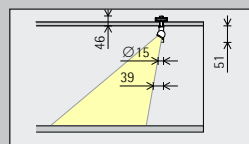

51mm

Modulo LED

Valore massimo con 4000K CRI 92

1W/141lm

1W/141lm

Tonalità di luce

	2700K CRI 92		3500K CRI 92
	3000K CRI 92		4000K CRI 92
	3000K CRI 97		

	2700K CRI 92		3500K CRI 92
	3000K CRI 92		4000K CRI 92
	3000K CRI 97		

Distribuzione della luce

Apparecchi di illuminazione a stelo

	Spot
	Flood
	Wide flood

Apparecchi di illuminazione a plafone

	Spot
	Flood
	Wide flood

Controllo

- ✓ On-board Dim
- ✓ Casambi Bluetooth
- ✓ Controllo DALI (tramite Gateway)

- ✓ On-board Dim
- ✓ Casambi Bluetooth
- ✓ Controllo DALI (tramite Gateway)

Colore (corpo)

	Nero

	Nero

Accessori

	Lens Units		Snoot		Componentistica
	Lenti		Schermo a nido d'ape		Distributore
	Filtro		Cornice da incasso		DALI-Casambi Gateway