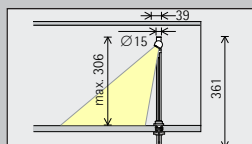

Illuminazione per bacheche Axis

Grandezza

306mm