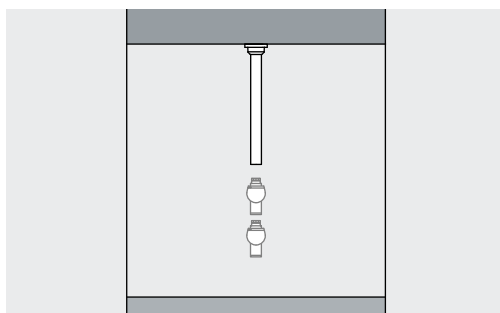

Illuminazione della bacheca

Gli apparecchi di illuminazione a plafone sono la soluzione ideale per illuminare le opere da direzioni diverse. L'angolo di inclinazione di (α) 270° parte dalla superficie di montaggio. Se montati sul soffitto della bacheca, la luce è orientata verso il basso; se montati sul pavimento della bacheca illuminano invece verso l'alto. Le teste degli apparecchi si possono ruotare senza limitazioni.

Axis Illuminazione della bacheca – Disposizione degli apparecchi

Apparecchi da semi-incasso

Spot, Flood, Wide flood

Illuminazione della bacheca

Gli apparecchi da semi-incasso sono particolarmente discreti e possono essere incassati sia nel soffitto che nel pavimento di una bacheca. È possibile scegliere tra cornici da incasso per uno, due o quattro teste.

Le teste degli apparecchi possono essere inclinate di (α) 140° e ruotate fino a 360°.

Teste supplementari

Spot, Flood, Wide flood

Illuminazione della bacheca

Gli apparecchi di illuminazione a stelo e a plafone Axis possono essere completati aggiungendo altre teste fissabili magneticamente. In questo modo si creano soluzioni luminose flessibili per le opere d'arte più disparate. In caso di montaggio sul pavimento è possibile aggiungere fino a 2 teste supplementari, mentre nel montaggio a soffitto se ne può aggiungere una.

Una testa supplementare può essere utilizzata sia per gli apparecchi a stelo che per quelli a plafone. La polarità del collegamento tramite magnete determina l'orientamento della testa e di conseguenza anche il suo angolo di inclinazione e di rotazione.