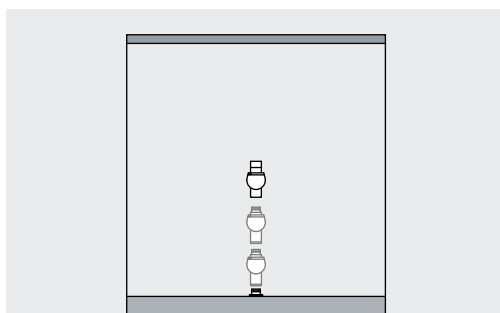

Illuminazione della bacheca

Gli apparecchi di illuminazione a plafone sono la soluzione ideale per illuminare le opere da direzioni diverse. L'angolo di inclinazione di (α) 270° parte dalla superficie di montaggio. Se montati sul soffitto della bacheca, la luce è orientata verso il basso; se montati sul pavimento della bacheca illuminano invece verso l'alto. Le teste degli apparecchi si possono ruotare senza limitazioni.

Axis Illuminazione della bacheca – Disposizione degli apparecchi

Apparecchi da semi-incasso

Spot, Flood, Wide flood

Illuminazione della bacheca

Gli apparecchi da semi-incasso sono particolarmente discreti e possono essere incassati sia nel soffitto che nel pavimento di una bacheca. È possibile scegliere tra cornici da incasso per uno, due o quattro teste.

Le teste degli apparecchi possono essere inclinate di (α) 140° e ruotate fino a 360°.

Teste supplementari

Spot, Flood, Wide flood

Illuminazione della bacheca

Gli apparecchi di illuminazione a stelo e a plafone Axis possono essere completati aggiungendo altre teste fissabili magneticamente. In questo modo si creano soluzioni luminose flessibili per le opere d'arte più disparate. In caso di montaggio sul pavimento è possibile aggiungere fino a 2 teste supplementari, mentre nel montaggio a soffitto se ne può aggiungere una.

Una testa supplementare può essere utilizzata sia per gli apparecchi a stelo che per quelli a plafone. La polarità del collegamento tramite magnete determina l'orientamento della testa e di conseguenza anche il suo angolo di inclinazione e di rotazione.