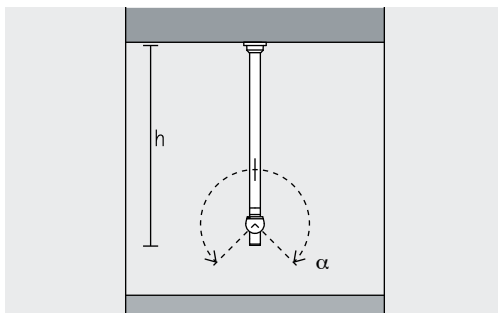

Axis Illuminazione della bacheca – Disposizione degli apparecchi

Apparecchi di illuminazione a stelo

Spot, Flood, Wide flood

Illuminazione della bacheca

Gli apparecchi di illuminazione a stelo sono la soluzione ideale per illuminare le opere di diverse altezze. Gli apparecchi di illuminazione a stelo possono essere montati sia sui pavimenti, sia nei soffitti delle bacheche e sono facilmente regolabili in altezza (h) da 64mm a 306mm.

Le teste degli apparecchi si possono ruotare senza limitazioni. L'angolo di inclinazione di (α) 270° è orientato in direzione della superficie di montaggio.

Apparecchi di illuminazione a plafone

Spot, Flood, Wide flood