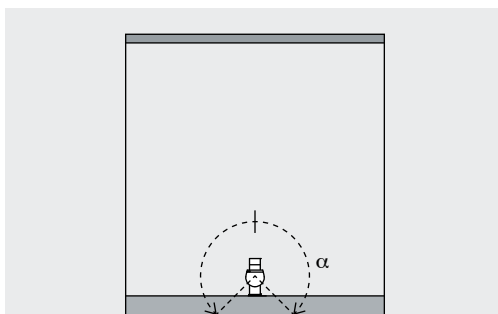

Axis Illuminazione della bacheca – Disposizione degli apparecchi

Apparecchi di illuminazione a stelo

Spot, Flood, Wide flood

Illuminazione della bacheca

Gli apparecchi di illuminazione a stelo sono la soluzione ideale per illuminare le opere di diverse altezze. Gli apparecchi di illuminazione a stelo possono essere montati sia sui pavimenti, sia nei soffitti delle bacheche e sono facilmente regolabili in altezza (h) da 64mm a 306mm.

Le teste degli apparecchi si possono ruotare senza limitazioni. L'angolo di inclinazione di (α) 270° è orientato in direzione della superficie di montaggio.

Apparecchi di illuminazione a plafone

Spot, Flood, Wide flood

Illuminazione della bacheca

Gli apparecchi di illuminazione a plafone sono la soluzione ideale per illuminare le opere da direzioni diverse. L'angolo di inclinazione di (α) 270° parte dalla superficie di montaggio. Se montati sul soffitto della bacheca, la luce è orientata verso il basso; se montati sul pavimento della bacheca illuminano invece verso l'alto. Le teste degli apparecchi si possono ruotare senza limitazioni.