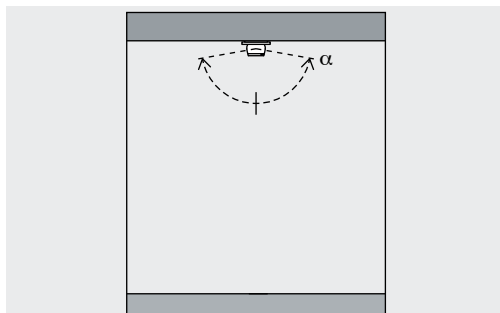

Illuminazione della bacheca

Gli apparecchi di illuminazione a plafone sono la soluzione ideale per illuminare le opere da direzioni diverse. L'angolo di inclinazione di (α) 270° parte dalla superficie di montaggio. Se montati sul soffitto della bacheca, la luce è orientata verso il basso; se montati sul pavimento della bacheca illuminano invece verso l'alto. Le teste degli apparecchi si possono ruotare senza limitazioni.

Axis Illuminazione della bacheca – Disposizione degli apparecchi

Apparecchi da semi-incasso

Spot, Flood, Wide flood

Illuminazione della bacheca

Gli apparecchi da semi-incasso sono particolarmente discreti e possono essere incassati sia nel soffitto che nel pavimento di una bacheca. È possibile scegliere tra cornici da incasso per uno, due o quattro teste.