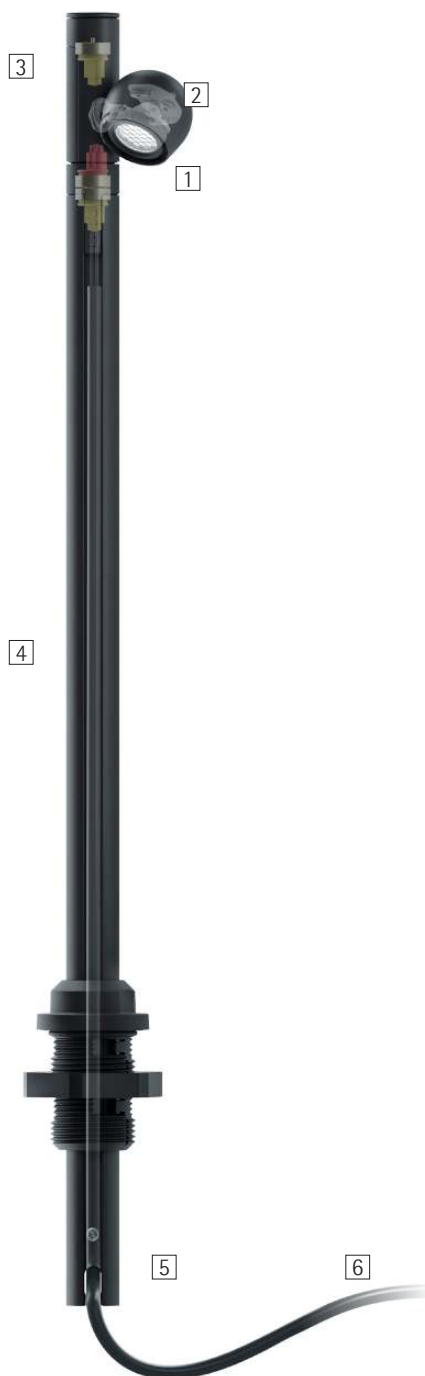

Axis – Per grandi magie in piccoli spazi

Un sistema flessibile che perfeziona l'intero concept illuminotecnico per musei

Mai più compromessi nell'illuminazione di bacheche, diorami o di pezzi d'esposizione piccoli e delicati: Axis è un sistema di apparecchi da incasso miniaturizzati con teste montabili su aste che si collegano perfettamente con le soluzioni luminose ERCO già ampiamente collaudate nei musei. Una soluzione illuminotecnica progettata secondo elevati criteri di qualità garantisce non solo un colore omogeneo e perfettamente corrispondente a quello dei «fratelli

maggiori», ma assicura anche la stessa flessibilità in spazi molto più piccoli. Dall'alto o dal basso, con diverse configurazioni, con lenti intercambiabili e un'ampia scelta di accessori, con Axis avete carta bianca nella scenografia, tutelando anche gli oggetti delicati. Funzioni progettate seguendo un approccio olistico: il controllo digitale con Casambi Bluetooth e DALI (Gateway) e il dimmeraggio manuale degli apparecchi tramite il dispositivo di controllo.

1 Lens Unit

- Ruotabile a 360°
- Materiale sintetico, nero
- Collimatore ottico in polimero ottico
- Lenti Spherolit ERCO: spot, flood o wide flood

2 Modulo LED di ERCO

- High-power LED: bianco caldo (2700K o 3000K) o bianco neutro (3500K o 4000K)

3 Testa dell'apparecchio

- Nero (RAL9005)
- Materiale sintetico/metallo, vernice opaca
- Ruotabile a 360°
- Inclinalabile da 0 a 70° (apparecchio da semi-incasso) o inclinabile da 0 a 135° (apparecchio a stelo / a plafone)
- Fissaggio all'asta o alla base di montaggio tramite magnete