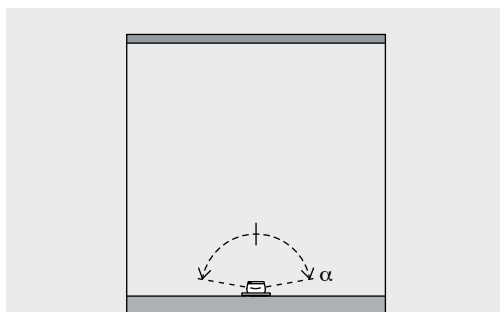

Illuminazione della bacheca

Gli apparecchi di illuminazione a plafone sono la soluzione ideale per illuminare le opere da direzioni diverse. L'angolo di inclinazione di (α) 270° parte dalla superficie di montaggio. Se montati sul soffitto della bacheca, la luce è orientata verso il basso; se montati sul pavimento della bacheca illuminano invece verso l'alto. Le teste degli apparecchi si possono ruotare senza limitazioni.

Axis Illuminazione della bacheca – Disposizione degli apparecchi

Apparecchi da semi-incasso

Spot, Flood, Wide flood

Illuminazione della bacheca

Gli apparecchi da semi-incasso sono particolarmente discreti e possono essere incassati sia nel soffitto che nel pavimento di una bacheca. È possibile scegliere tra cornici da incasso per uno, due o quattro teste.

Le teste degli apparecchi possono essere inclinate di (α) 140° e ruotate fino a 360°.

Teste supplementari

Spot, Flood, Wide flood

Illuminazione della bacheca

Gli apparecchi di illuminazione a stelo e a plafone Axis possono essere completati aggiungendo altre teste fissabili magneticamente. In questo modo si creano soluzioni luminose flessibili per le opere d'arte più disparate. In caso di montaggio sul pavimento è possibile aggiungere fino a 2 teste supplementari, mentre nel montaggio a soffitto se ne può aggiungere una.