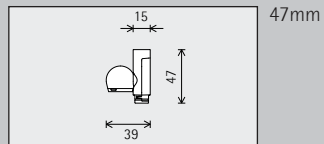

47mm

1W/141lm

	2700K CRI 92		3500K CRI 92
	3000K CRI 92		4000K CRI 92
	3000K CRI 97		

Teste supplementari	
●	Spot
●	Flood
●	Wide flood

- ✓ On-board Dim
- ✓ Casambi Bluetooth
- ✓ Controllo DALI (tramite Gateway)

Nero

Numeri di articolo e dati di progettazione:
www.erco.com/026070

Design e applicazione:
www.erco.com/axis