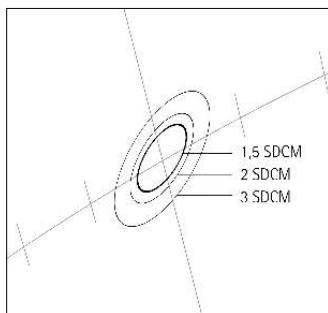

Axis Illuminazione della bacheca

Qualità della luce ERCO

Usiamo solo i migliori LED che offrono un'illuminazione di qualità museale, selezionati in base a criteri molto esigenti in fatto di flusso luminoso, resa cromatica e punto colore.