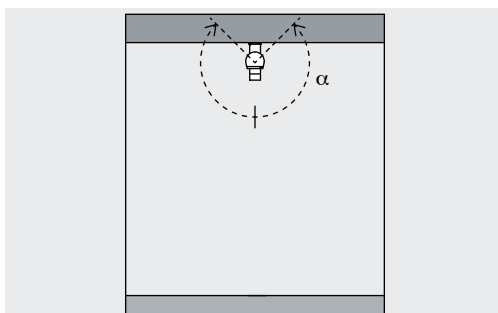

Axis Illuminazione della bacheca – Disposizione degli apparecchi

Apparecchi di illuminazione a stelo

Spot, Flood, Wide flood

Illuminazione della bacheca

Gli apparecchi di illuminazione a stelo sono la soluzione ideale per illuminare le opere di diverse altezze. Gli apparecchi di illuminazione a stelo possono essere montati sia sui pavimenti, sia nei soffitti delle bacheche e sono facilmente regolabili in altezza (h) da 64mm a 306mm.

Le teste degli apparecchi si possono ruotare senza limitazioni. L'angolo di inclinazione di (α) 270° è orientato in direzione della superficie di montaggio.

Apparecchi di illuminazione a plafone

Spot, Flood, Wide flood