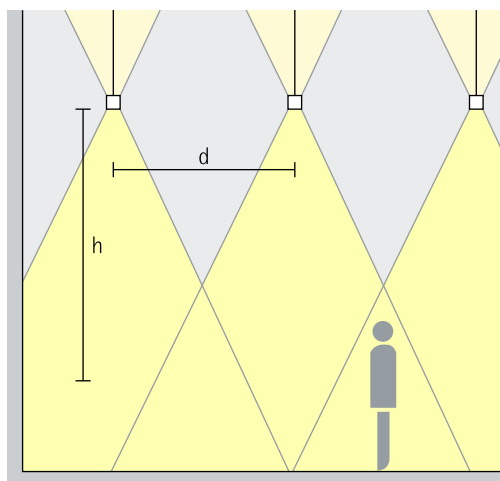

Pendeldownlights direct/indirect Flood, Wide flood

Basisverlichting

Voor een gelijkmatige algemene verlichting kan als geraamde armatuurafstand (d) tussen twee Atrium dubbelfocus-pendeldownlights de helft van de hoogte (h) van de armatuur boven het nuttige oppervlak worden gebruikt. Indirecte verlichting van het plafond verhoogt het visual comfort door diffuus gereflecteerd licht. Bovendien wordt de hoogte van het vertrek benadrukt. Daarom dient de armatuur ten minste 0,5m onder het plafond te worden opgehangen.

Opstelling: $d = h/2$

Toepassingsgebied: ruimten met hoge plafonds, bijv. foyers of evenementenzalen.