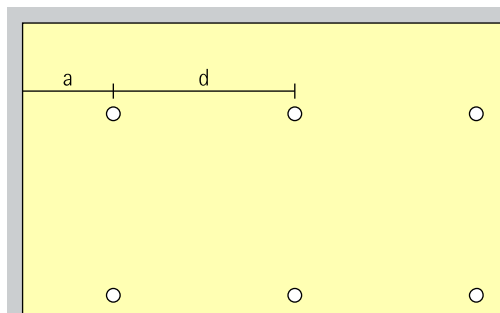

Als wandafstand is de helft van de armatuurafstand geschikt.

Opstelling: $a = d/2$