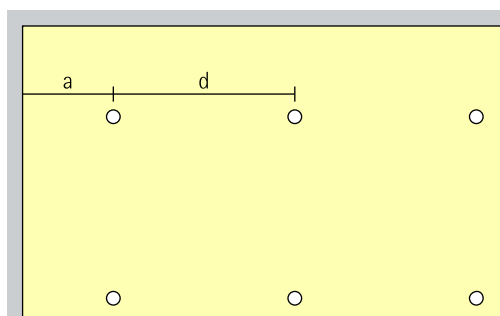

Als wandafstand is de helft van de armatuurafstand geschikt.

Opstelling: $a = d/2$