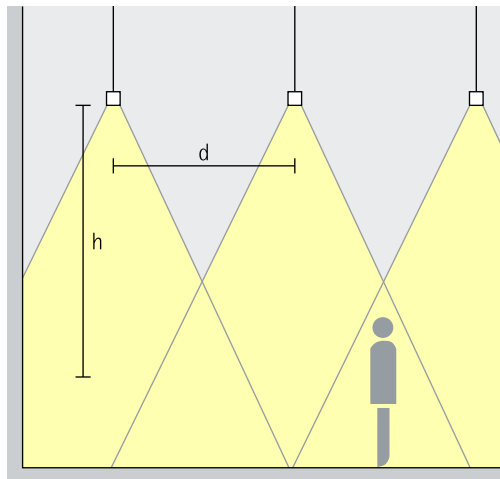

Atrium dubbelfocus Pendelarmaturen – Armaturenindeling

Pendeldownlights Flood, Wide flood

Basisverlichting

Voor een gelijkmatige algemene verlichting kan als geraamde armatuurafstand (d) tussen twee Atrium dubbelfocus-pendeldownlights de helft van de hoogte (h) van de armatuur boven het nuttige oppervlak worden gebruikt.

Opstelling: $d = h/2$

Toepassingsgebied: ruimten met hoge plafonds, bijv. foyers of evenementenzalen.