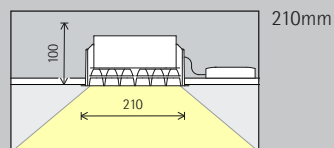

Compar linear Plafondinbouwarmaturen

LED-module
Maximale waarde bij 4000K CRI 82

6W/825lm
10W/1230lm

12W/1650lm
19W/2460lm

Lichtkleur

	2700K CRI 92		3500K CRI 92
	3000K CRI 92		4000K CRI 82
	3000K CRI 97		4000K CRI 92

	2700K CRI 92		3500K CRI 92
	3000K CRI 92		4000K CRI 82
	3000K CRI 97		4000K CRI 92

Lichtverdeling

Downlights		Downlights oval wide flood	
	Spot		Oval wide flood
	Flood	Downlights oval flood	
	Wide flood		Oval flood
	Extra wide flood	Lens-wallwashers	
			Wallwash

Downlights		Downlights oval wide flood	
	Spot		Oval wide flood
	Flood	Downlights oval flood	
	Wide flood		Oval flood
	Extra wide flood	Lens-wallwashers	
			Wallwash

Regeling

	Schakelbaar		DALI
	Fasendimbaar		Casambi Bluetooth

	Schakelbaar		DALI
	Fasendimbaar		Casambi Bluetooth

Kleur (antiverblindingraster)

	Zilver
	Zwart

	Zilver
	Zwart

Toebehoren

	Inbouwframe		Ophanging voor bedrijfsapparaat
	Montageframe voor plafondkoven