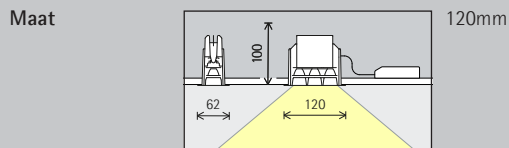

Compar linear Plafondinbouwarmaturen

LED-module
Maximale waarde bij 4000K CRI 82

6W/825lm
10W/1230lm

12W/1650lm
19W/2460lm

Lichtkleur

	2700K CRI 92		3500K CRI 92
	3000K CRI 92		4000K CRI 82
	3000K CRI 97		4000K CRI 92

	2700K CRI 92		3500K CRI 92
	3000K CRI 92		4000K CRI 82
	3000K CRI 97		4000K CRI 92

Lichtverdeling

Downlights		Downlights oval wide flood	
	Spot		Oval wide flood
	Flood	Downlights oval flood	
	Wide flood		Oval flood
	Extra wide flood	Lens-wallwashers	
			Wallwash

Downlights		Downlights oval wide flood	
	Spot		Oval wide flood
	Flood	Downlights oval flood	
	Wide flood		Oval flood
	Extra wide flood	Lens-wallwashers	
			Wallwash

Regeling

	Schakelbaar		DALI
	Fasendimbaar		Casambi Bluetooth

	Schakelbaar		DALI
	Fasendimbaar		Casambi Bluetooth

Kleur (antiverblindingraster)

	Zilver
	Zwart

	Zilver
	Zwart

Toebehoren

	Inbouwframe		Ophanging voor bedrijfsapparaat
	Montageframe voor plafondkoven