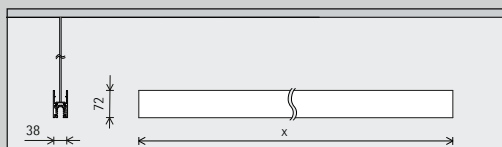

ERCO Hi-trac spanningsrails

Montagetype

Lengte

2000mm	4000mm
3000mm	Speciale lengte *

Toepassing

3-fasen ✓ Schakelbaar ✓ Fasendimbaar ✓ Fasendimbaar (via Multi Dim) ✓ Push Dim (via Multi Dim) ✓ Casambi Bluetooth ✓ Zigbee	DALI ✓ DALI ✓ DALI dimbaar (via Multi Dim)
--	---