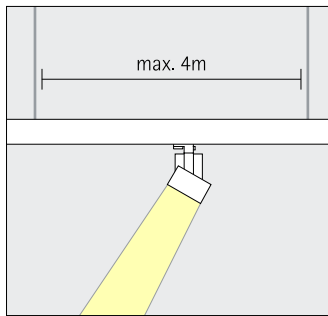

ERCO Hi-trac spanningsrails met uplights