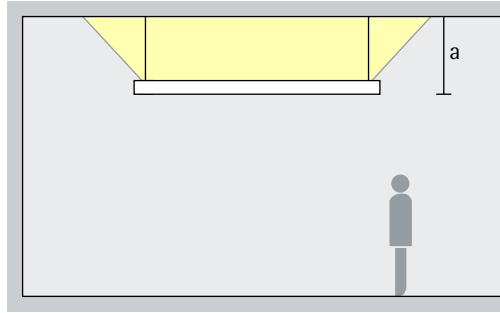

ERCO Hi-trac spanningsrails met uplights – Armaturenindeling

Armaturen indirect
Indirect stralend

Basisverlichting

Het aan het plafond stralende licht van een van bovenaf in de Hi-trac spanningsrail verzonken LED-module benadrukt de afmetingen van hoge ruimten. De ideale afstand (a) van de lichtstructuur ten opzichte van het plafond ligt bij 1 meter.