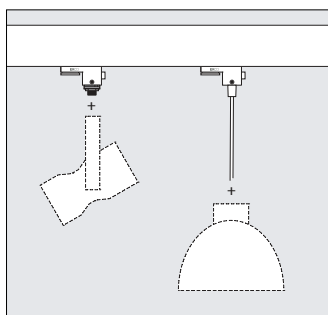

Grote spanbreedtes

De zeer belastbare Hi-trac profielen maken ver uit elkaar geplaatste ophangpunten mogelijk voor kabel- of pendelophangingen.

Uitgebreid toebehoren

Of het nu om een lijn-, L-vormige of rechthoekige opstelling gaat: maak gebruik van ons omvangrijk toebehoren om de lay-out van de rails aan uw project aan te passen.