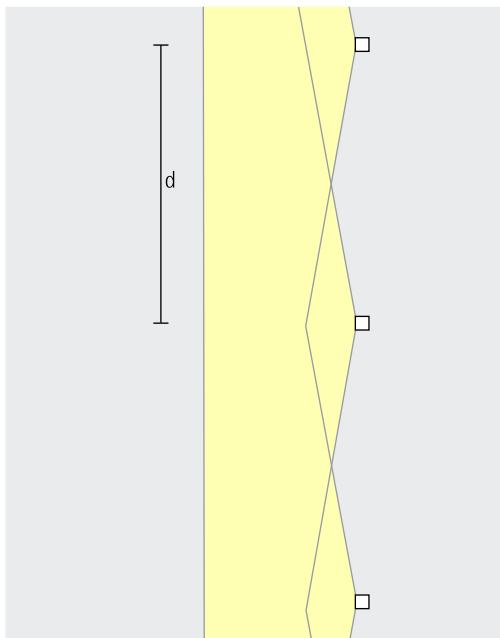

De afstanden tussen twee armaturen kunnen dan tot en met 2m bedragen. Als de verlichting het doel heeft om de gebruiker optisch te begeleiden, dan kunnen nog groteren afstanden worden gerealiseerd.

Opstelling: $d \leq 2m$