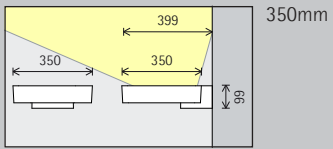

72W/9900lm

	2700K CRI 92 *		3500K CRI 92 *
	3000K CRI 92		4000K CRI 82
	3000K CRI 97 *		4000K CRI 92 *

Plafondwashers

	Breed stralend
	Diep stralend

	Schakelbaar
	DALI

	Graphit m
	10.000 kleuren *

* op aanvraag verkrijgbaar

Artikelnummers en plannings-
gegevens:
www.erco.com/015413

Design en toepassing:
www.erco.com/lightscan-f