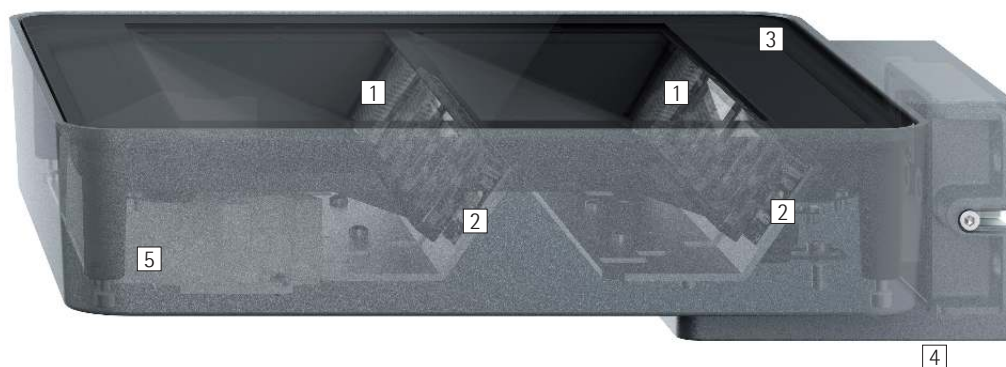

Opbouw en eigenschappen

De eigenschappen die hier worden beschreven, zijn kenmerkend voor artikelen uit deze productfamilie. Speciale artikelen kunnen afwijkende eigenschappen hebben. Een uitgebreide beschrijving van de eigenschappen van individuele artikelen treft u aan op onze website.

1 ERCO Spherolit-lens

- Lichtverdelingen: breed stralend of diep stralend

2 ERCO LED-module

- High-power-LED's: warmwit (3000K) of neutraalwit (4000K)
- Collimatoroptiek van optisch polymeer

3 Afdekframe

- Aluminiumgietwerk, zwarte coating
- Veiligheidsglas

4 Huis en wandarmatuur

- Graphit m
- Corrosiebestendig aluminiumgietwerk, no-rinse-oppervlaktebehandeling
- 2-voudig gecoat
- Geoptimaliseerd oppervlak voor minder stof- en vuilafzetting

5 Bedrijfsapparaat

- Schakelbaar of DALI dimbaar

Beschermingsgraad IP65

Stofdicht en beschermd tegen spuitwater

Varianten op aanvraag

1. High-power-LED's: 3000K CRI 97 of 2700K, 3500K, 4000K met CRI 92
   - Huis: 10.000 andere kleuren
2. Neem contact op met uw ERCO adviseur.

Design en toepassing:
www.erco.com/lightscan-f