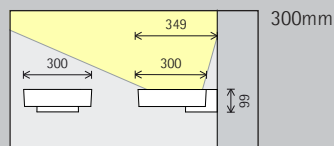

Lightscan Façadearmaturen

LED-module
Maximale waarde bij 4000K CRI 82

24W/3300lm

48W/6600lm

Lichtkleur

	2700K CRI 92 *		3500K CRI 92 *
	3000K CRI 92		4000K CRI 82
	3000K CRI 97 *		4000K CRI 92 *

	2700K CRI 92 *		3500K CRI 92 *
	3000K CRI 92		4000K CRI 82
	3000K CRI 97 *		4000K CRI 92 *

Lichtverdeling

Plafondwashers

	Breed stralend
	Diep stralend

Plafondwashers

	Breed stralend
	Diep stralend

Regeling

	Schakelbaar
	DALI

	Schakelbaar
	DALI

Kleur (huis)

	Graphit m
	10.000 kleuren *

	Graphit m
	10.000 kleuren *