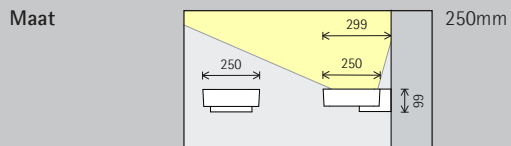

Lightscan Façadearmaturen

LED-module
Maximale waarde bij 4000K CRI 82

24W/3300lm

48W/6600lm

Lichtkleur

	2700K CRI 92 *		3500K CRI 92 *
	3000K CRI 92		4000K CRI 82
	3000K CRI 97 *		4000K CRI 92 *

	2700K CRI 92 *		3500K CRI 92 *
	3000K CRI 92		4000K CRI 82
	3000K CRI 97 *		4000K CRI 92 *

Lichtverdeling

Plafondwashers

	Breed stralend
	Diep stralend

Plafondwashers

	Breed stralend
	Diep stralend

Regeling

	Schakelbaar
	DALI

	Schakelbaar
	DALI

Kleur (huis)

	Graphit m
	10.000 kleuren *

	Graphit m
	10.000 kleuren *