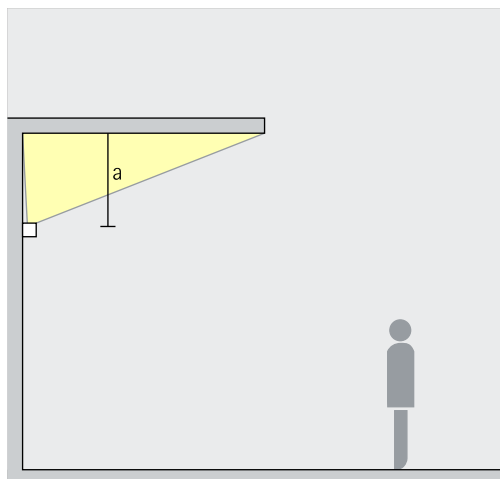

Lightscan Façadearmaturen – Armaturenindeling

Plafondwashers

Breed stralend, Diep stralend

Breedstraling

Een gelijkmatige verlichting met Lightscan geeft plafonds een lichte en royale uitstraling. De montageafstand (a) ten opzichte van het plafond bepaalt de armatuurafstand (d) en dient zich op de vormgevingscriteria te richten. De afstand (a) dient ten minste 0,8 meter te bedragen.

Opstelling: $a > 0,8\text{m}$