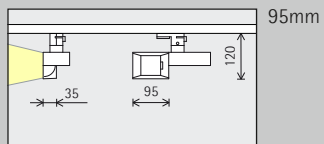

Opton voor spanningsrails 220-240V

Maat

LED-module
Maximale waarde
bij 4000K CRI 82

6W/825lm	2W/275lm (Narrow spot)
10W/1230lm	3W/410lm (Narrow spot)

12W/1650lm	8W/1100lm (Narrow spot)
19W/2460lm	13W/1640lm (Narrow spot)

Lichtkleur

	2700K CRI 92		3500K CRI 92
	3000K CRI 92		4000K CRI 82
	3000K CRI 97		4000K CRI 92

	2700K CRI 92		3500K CRI 92
	3000K CRI 92		4000K CRI 82
	3000K CRI 97		4000K CRI 92

Lichtverdeling

Spots	Breedstralers
Narrow spot	Wide flood
Spot	Extra wide flood
Flood	Oval flood
Lens-wallwashers	
Wallwash	

Spots	Breedstralers
Narrow spot	Wide flood
Spot	Extra wide flood
Flood	Oval flood
Lens-wallwashers	
Wallwash	

Regeling

	Schakelbaar		DALI
	Fasendimbaar + On-board Dim		Casambi Bluetooth

	Schakelbaar		DALI
	Fasendimbaar + On-board Dim		Casambi Bluetooth

Kleur (huis)

	Wit		Zilver
	Zwart		10.000 kleuren *

	Wit		Zilver
	Zwart		10.000 kleuren *

Toebehoren

	Lenzen
	Snoots