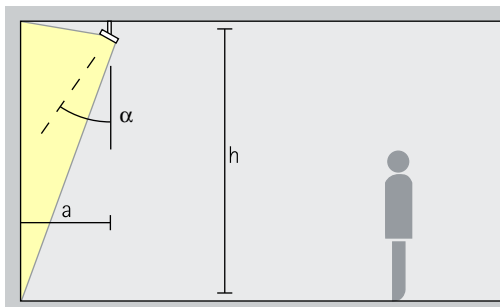

Opstelling: $\alpha = 30^\circ$

Breedstraler

Wide flood, Extra wide flood, Oval flood

Breedstraling

Voor de breedstraling van objecten met een langgerekte, rechthoekige vorm, bijv. schilderijen, sculpturen of winkeldisplays, is een richthoek (α) van ca. 30° geschikt.

Opstelling: $\alpha = 30^\circ$

Lens-wallwasher

Wallwash

Wallwashing

Voor een gelijkmatige, verticale verlichting dient de wandafstand (a) van Opton lens-wallwashers circa een derde van de hoogte van de ruimte (h) te bedragen. Daaruit resulteert een richthoek (α) van ca. 35° .