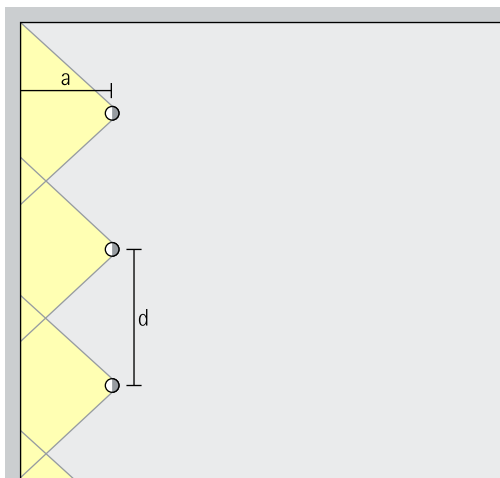

Opstelling: $\alpha = 30^\circ$

Breedstraler

Wide flood, Extra wide flood, Oval flood

Breedstraling

Voor de breedstraling van objecten met een langgerekte, rechthoekige vorm, bijv. schilderijen, sculpturen of winkeldisplays, is een richthoek (α) van ca. 30° geschikt.

Opstelling: $\alpha = 30^\circ$

Lens-wallwasher

Wallwash

Wallwashing

Voor een gelijkmatige, verticale verlichting dient de wandafstand (a) van Opton lens-wallwashers circa een derde van de hoogte van de ruimte (h) te bedragen. Daaruit resulteert een richthoek (α) van ca. 35° .

Opstelling: $a = 1/3 \times h$ resp.
 $\alpha = 35^\circ$

Voor een goede gelijkmatigheid in de lengte kan de armatuurafstand (d) van Opton lens-wallwashers max. het 1,2-voudige van de wandafstand (a) bedragen.