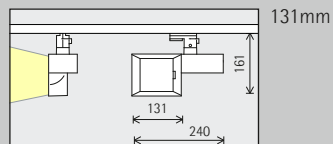

Opton voor spanningsrails 220-240V

Maat

LED-module
Maximale waarde
bij 4000K CRI 82

6W/825lm	2W/275lm (Narrow spot)
10W/1230lm	3W/410lm (Narrow spot)

12W/1650lm	8W/1100lm (Narrow spot)
19W/2460lm	13W/1640lm (Narrow spot)

Lichtkleur

	2700K CRI 92		3500K CRI 92
	3000K CRI 92		4000K CRI 82
	3000K CRI 97		4000K CRI 92

	2700K CRI 92		3500K CRI 92
	3000K CRI 92		4000K CRI 82
	3000K CRI 97		4000K CRI 92

Lichtverdeling

Spots	Breedstralers
Narrow spot	Wide flood
Spot	Extra wide flood
Flood	Oval flood
Lens-wallwashers	
Wallwash	

Spots	Breedstralers
Narrow spot	Wide flood
Spot	Extra wide flood
Flood	Oval flood
Lens-wallwashers	
Wallwash	

Regeling

	Schakelbaar		DALI
	Fasendimbaar + On-board Dim		Casambi Bluetooth

	Schakelbaar		DALI
	Fasendimbaar + On-board Dim		Casambi Bluetooth

Kleur (huis)

	Wit		Zilver
	Zwart		10.000 kleuren *

	Wit		Zilver
	Zwart		10.000 kleuren *

Toebehoren

	Lenzen
	Snoots