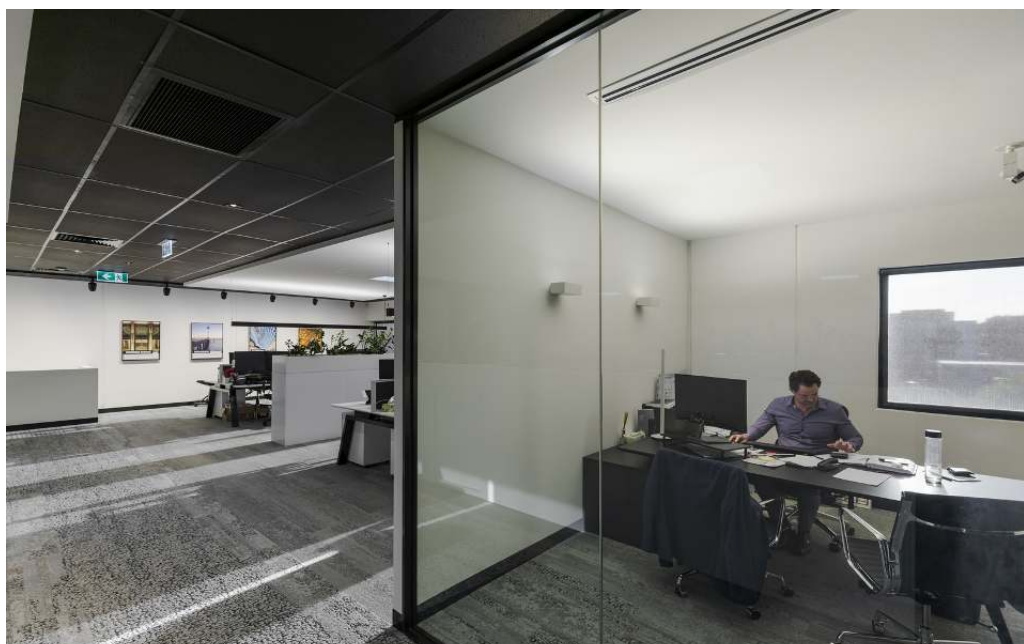

Buckford Illumination Group, Melbourne.
Architectuur en lichtplanning: Buckford Illumination Group.
Fotografie: Jackie Chan, Sydney.