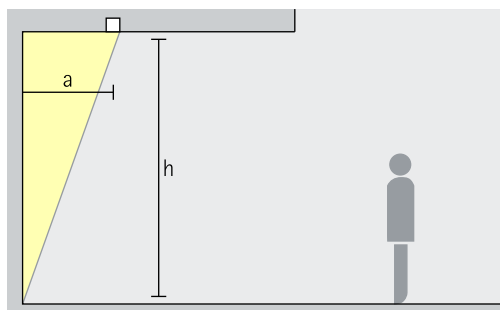

Verschillende lichtverdelingen

Verschillende maten

Verschillende lichtkleuren

Beschermingsgraad IP65

Quintessence Plafondinbouwarmaturen – Armaturenindeling

Downlights Extra wide flood

Basisverlichting
Voor een gelijkmatige algemene verlichting kan als geraamde armatuurafstand (d) tussen twee Quintessence downlights de 1,5-voudige hoogte (h) van de armatuur over het nuttige oppervlak worden gebruikt.

Opstelling: $d \leq 1,5 \times h$

Als wandafstand is de helft van de armatuurafstand geschikt.

Opstelling: $a = d/2$

Lens-wallwasher Wallwash

Wallwashing
Voor een gelijkmatige, verticale verlichting dient de wandafstand (a) van Quintessence lens-wallwashers circa een derde van de hoogte van de ruimte (h) te bedragen.