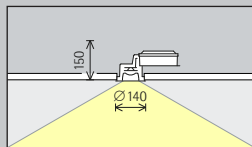

Quintessence Plafondinbouwwarmaturen

Maat

Maat 3