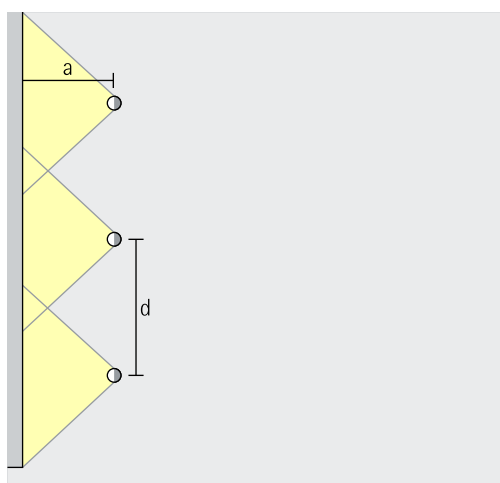

Voor een goede gelijkmatigheid in de lengte kan de armatuurafstand (d) van Quintessence lens-wallwashers max. het 1,3-voudige van de wandafstand (a) bedragen.

Opstelling: $d \leq 1,3 \times a$

In de wallwasher-tabellen in de catalogus en de artikelgegevensbladen vindt u de betreffende optimale wand- en armatuurafstanden van individuele artikelen.