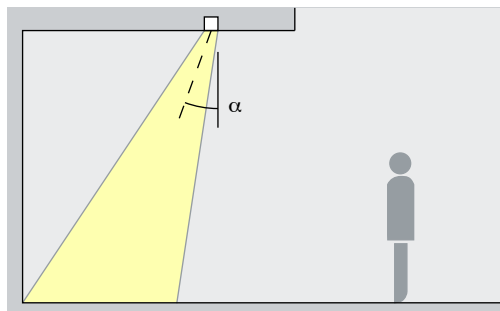

Richtbare spots Narrow spot, Spot, Flood

Accentuering
Quintessence richtbare spots accentueren met veel effect kunstwerken, architectonische details en informatieborden. Een richthoek (α) van ca. 20° is daarvoor het beste geschikt. Het object wordt zo gemodelleerd zonder het effect te vervormen door een te krachtige schaduwwerking. Bovendien wordt overschaduwing door de kijker vermeden.

Opstelling: $\alpha = 20^\circ$