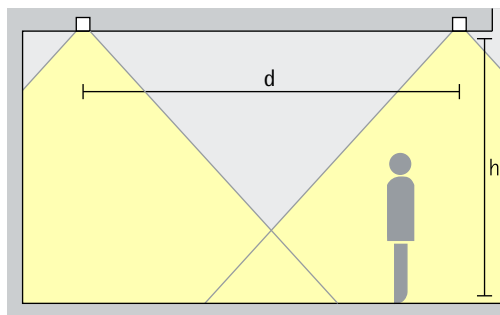

Verschillende lichtverdelingen

Verschillende maten

Verschillende lichtkleuren

Beschermingsgraad IP65

Quintessence Plafondinbouwarmaturen – Armaturenindeling

Downlights Extra wide flood

Basisverlichting
Voor een gelijkmatige algemene verlichting kan als geraamde armatuurafstand (d) tussen twee Quintessence downlights de 1,5-voudige hoogte (h) van de armatuur over het nuttige oppervlak worden gebruikt.