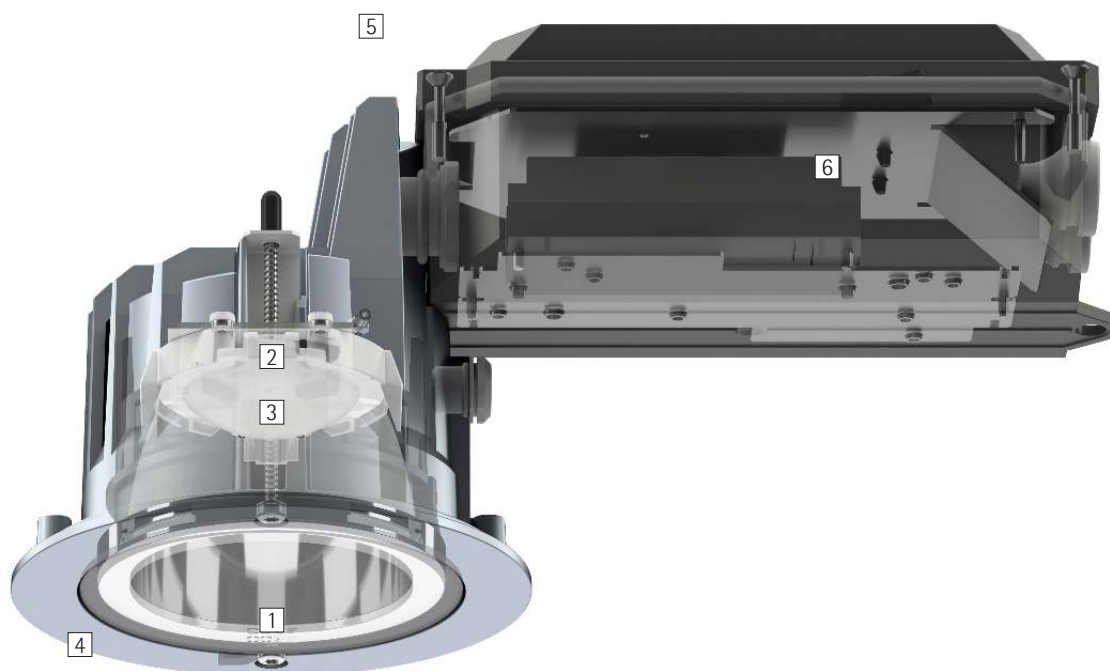

Quintessence – Het efficiënte systeem voor groot visual comfort

Groot visual comfort en de beste lichtkwaliteit – in de binnen- en in de buitenruimte
Quintessence plafondinbouwarmaturen brengen het visual comfort en de lichtkwaliteit van downlights, lens-wallwashers en richtbare spots naar de buitenruimte. De downlights en lens-wallwashers genereren een hoge gelijkmatigheid bij een goede antiverblindings- en zijn daardoor bij uitstek geschikt voor de verlichting van brede oppervlakken. De extreem brede lichtverdeling van de downlights met een stralingshoek van 90° en cut-off van 40° maakt grote

armatuurafstanden mogelijk. Om precieze accenten te plaatsen, kan het optische systeem van de richtbare spot met 20° worden gekanteld en met 360° worden gedraaid. Met beschermingsgraad IP65 passen Quintessence plafondinbouwarmaturen perfect in verlichtingsconcepten voor de overdekte buitenruimte.

1 ERCO darklight-reflector

- Downlight: cut-off 40°
- Kunststof, aluminiumcoating, glanzend

of

Wallwasher-reflector

- Cut-off 80°
- Kunststof, aluminiumcoating, glanzend

2 ERCO LED-module

- High-power-LED's: warmwit (3000K) of neutraalwit (4000K)
- Richtbare spot met collimatoroptiek van optisch polymeer: 0°-20° zwenkbaar, 360° draaibaar