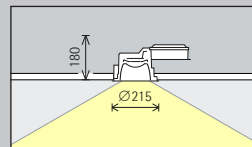

Opstelling: $\alpha = 20^\circ$

Sydney Light Rail,
Sydney. Architectuur:
Grimshaw.
Lichtplanning:
Electrolight, Sydney.
Fotografie:
Jackie Chan, Sydney.

Quintessence Plafondinbouwwarmaturen

Maat

Maat 3

Maat 5