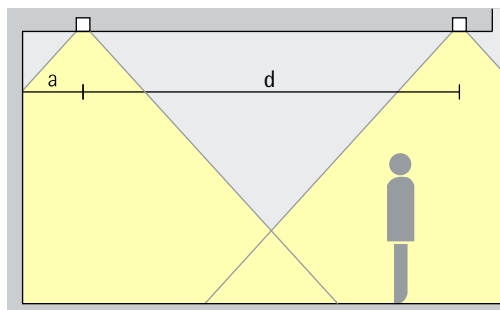

Als wandafstand is de helft van de armatuurafstand geschikt.

Opstelling: $a = d/2$