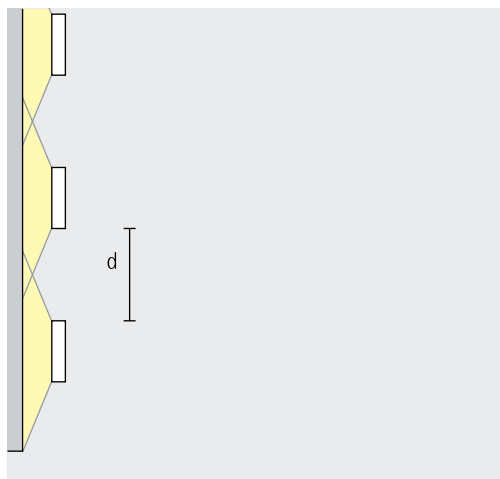

## Wallwashing

Om de textuur van oppervlakken zeer goed te benadrukken dient de wandafstand (a) van Site strijklicht-wallwashers ca. 30 cm te bedragen.

Opstelling:  $a = 30\text{cm}$

Toepassingsgebied: oppervlakken met een driedimensionale structuur, bijv. natuursteenwanden.