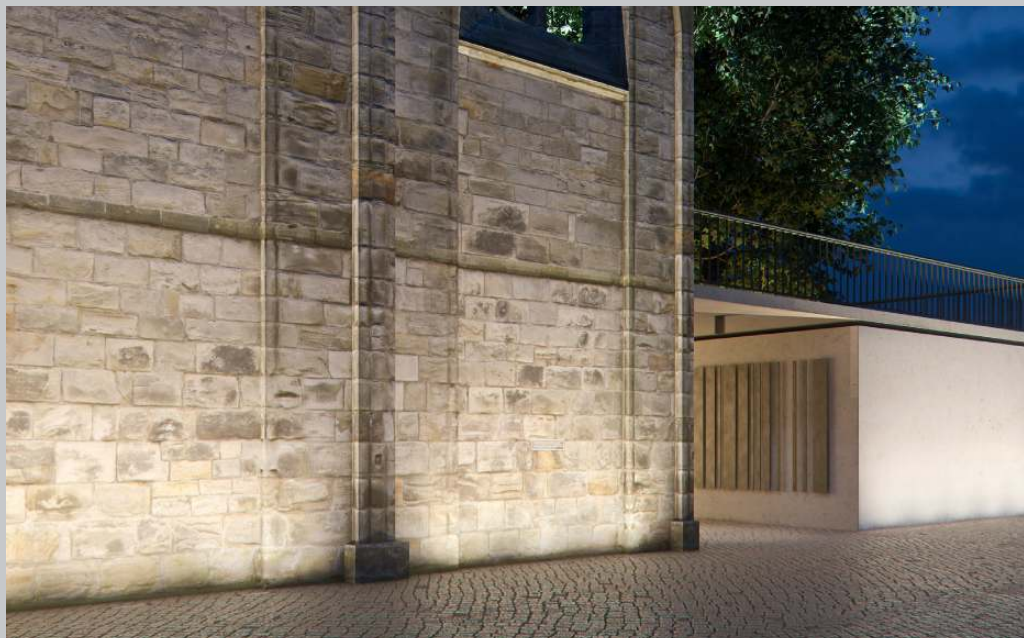

* op aanvraag verkrijgbaar

Artikelnummers en plannings-
gegevens:
www.erco.com/015411

Design en toepassing:
www.erco.com/site