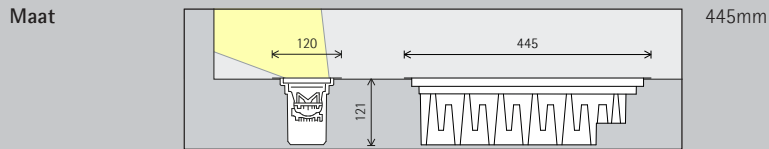

Site Vloerbouwarmaturen

LED-module
Maximale waarde bij 4000K CRI 82

24W/3300lm

Lichtkleur

	2700K CRI 92 *		3500K CRI 92 *
	3000K CRI 92		4000K CRI 82
	3000K CRI 97 *		4000K CRI 92 *

Lichtverdeling

Strijklicht-wallwashers

Strijklicht

Regeling

Schakelbaar

Fasendimbaar

DALI

Toebehoren

	Verbindingsmof		Inbouwhuis
	Aftakmof		Bevestigingsset