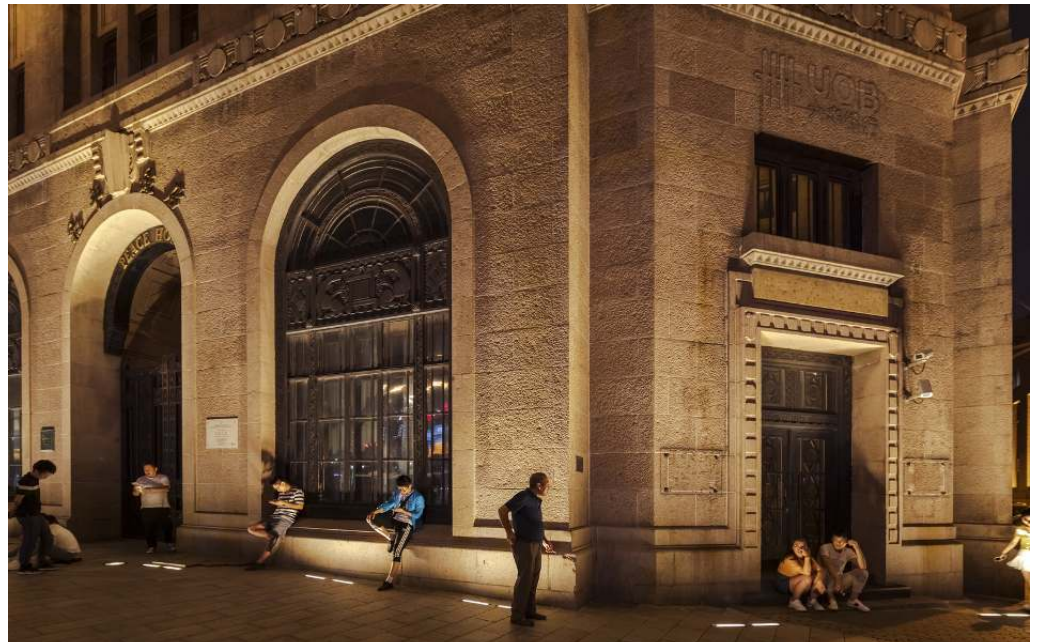

The Bund
oeverpromenade, Sjanghai.
Lichtplanning:
Huangpu District
Kantoor voor landschapsverlichting.
Fotografie: Jackie
Chan, Sydney.