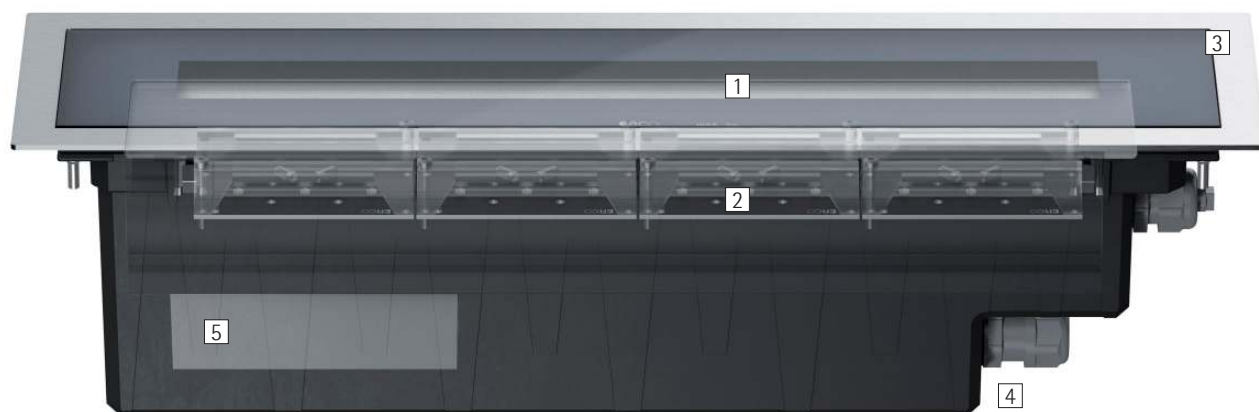

Opbouw en eigenschappen

De eigenschappen die hier worden beschreven, zijn kenmerkend voor artikelen uit deze productfamilie. Speciale artikelen kunnen afwijkende eigenschappen hebben. Een uitgebreide beschrijving van de eigenschappen van individuele artikelen treft u aan op onze website.

1 Softec lens

2 ERCO LED-module

- High-power-LED's: warmwit (3000K) of neutraalwit (4000K)
- Collimatoroptiek van optisch polymeer
- $\pm 10^\circ$ zwenkbaar

3 Frame

- Afdekkend of met het plafond afsluitend inbouwdetail
- Roestvrij staal
- Veiligheidsglas: 10mm, helder

4 Huis

- Kunststof, zwart
- Aansluitkabel 3x1,5mm² of 5x1,5mm²
- Installatie met separate verbindingsof
- Montage in inbouwhuis: overrijdbaar met voertuigen op luchtbanden. Belasting 20kN
- Montage in holle vloeren alleen met afdekkend inbouwdetail: bevestigingsset apart bestellen

5 Bedrijfsapparaat

- Schakelbaar, fasendimbaar of DALI dimbaar
- Fasendimbare uitvoering: Dimmen met externe dimmers (fase-afsnijtechniek) is mogelijk

Beschermingsgraad IP68

Bescherming tegen het binnendringen van stof, bescherming tegen voortdurende onderdompeling in water tot max. 3 m diepte.

Varianten op aanvraag

1. High-power-LED's: 3000K CRI 97 of 2700K, 3500K, 4000K met CRI 92
   - Frame: V4A roestvrij staal
   - Antislip-veiligheidsglas
2. Neem contact op met uw ERCO adviseur.

Design en toepassing:
www.erco.com/site