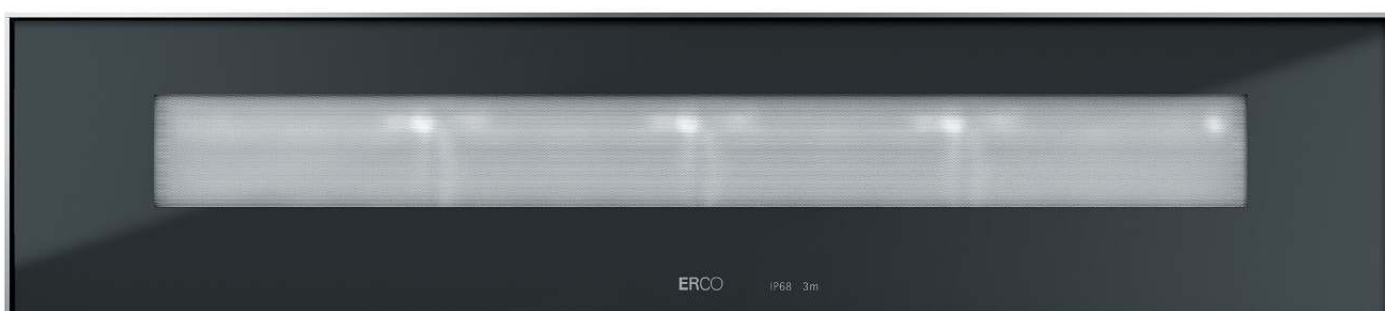

## **Strijklichtwallwashers voor het benadrukken van texturen van muren en façaden**

Site accentueert de haptische uitstraling van architectuurmaterialen en wel zo dat de strijklichtwallwasher zelfs de fijnste structuren van hout, beton of tegels en ruwe oppervlakken, zoals natuursteen, duidelijk zichtbaar maakt. Site genereert contrastrijke, structureel aantrekkelijke effecten met licht en schaduw. Het licht kan op comfortabele wijze met een richthoek van 10 graden in beide richtingen worden gezwenkt. Door zijn asymmetrische lichtverdeling genereert de strijklichtwallwasher een uiterst

gelijkmatige lichtbundel; ook bij een positionering van max. 30cm voor de wand. Site creëert zowel sfeervolle lichtsceneringen als een efficiënte buitenruimteverlichting.

### 3 Frame

- Afdekkend of met het plafond afsluitend inbouwdetail
- Roestvrij staal
- Veiligheidsglas: 10mm, helder