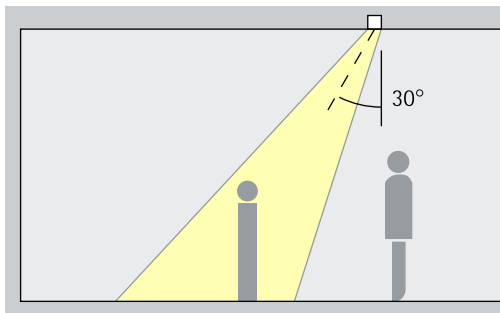

Starpoint Inbouwspots – Armaturenindeling

Inbouwspots

Narrow spot, Spot, Flood

Accentuering

Cantax inbouwspots accentueren met veel effect kunstwerken, artikelen en architectonische details. Een richthoek (α) van ca. 30° is daarvoor het beste geschikt. Het object wordt zo gemodelleerd zonder het effect te vervormen door een te krachtige schaduwwerking. Bovendien wordt overschaduwing door de kijker vermeden. Opstelling: $\alpha = 30^\circ$