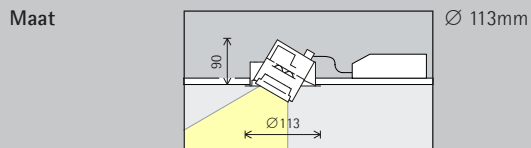

Starpoint Inbouwspots, inbouwbreedstralers

LED-module
Maximale waarde bij 4000K CRI 82

6W/825lm	2W/275lm (Narrow spot)
10W/1230lm	3W/410lm (Narrow spot)

Lichtkleur

	2700K CRI 92		3500K CRI 92
	3000K CRI 92		4000K CRI 82
	3000K CRI 97		4000K CRI 92

Lichtverdeling

Inbouwspots		Inbouwbreedstralers	
	Narrow spot		Wide flood
	Spot		Extra wide flood
	Flood		Oval flood

Regeling

	Schakelbaar		DALI
	Fasendimbaar		Casambi Bluetooth

Kleur (huis)

	Wit
	10.000 kleuren *

Toebehoren

	Lenzen		Cassette voor paneelplafonds
	Betoninbouwhuis		Compensatieset
	Inbouwing		Afdekring
	Afstandsplaat